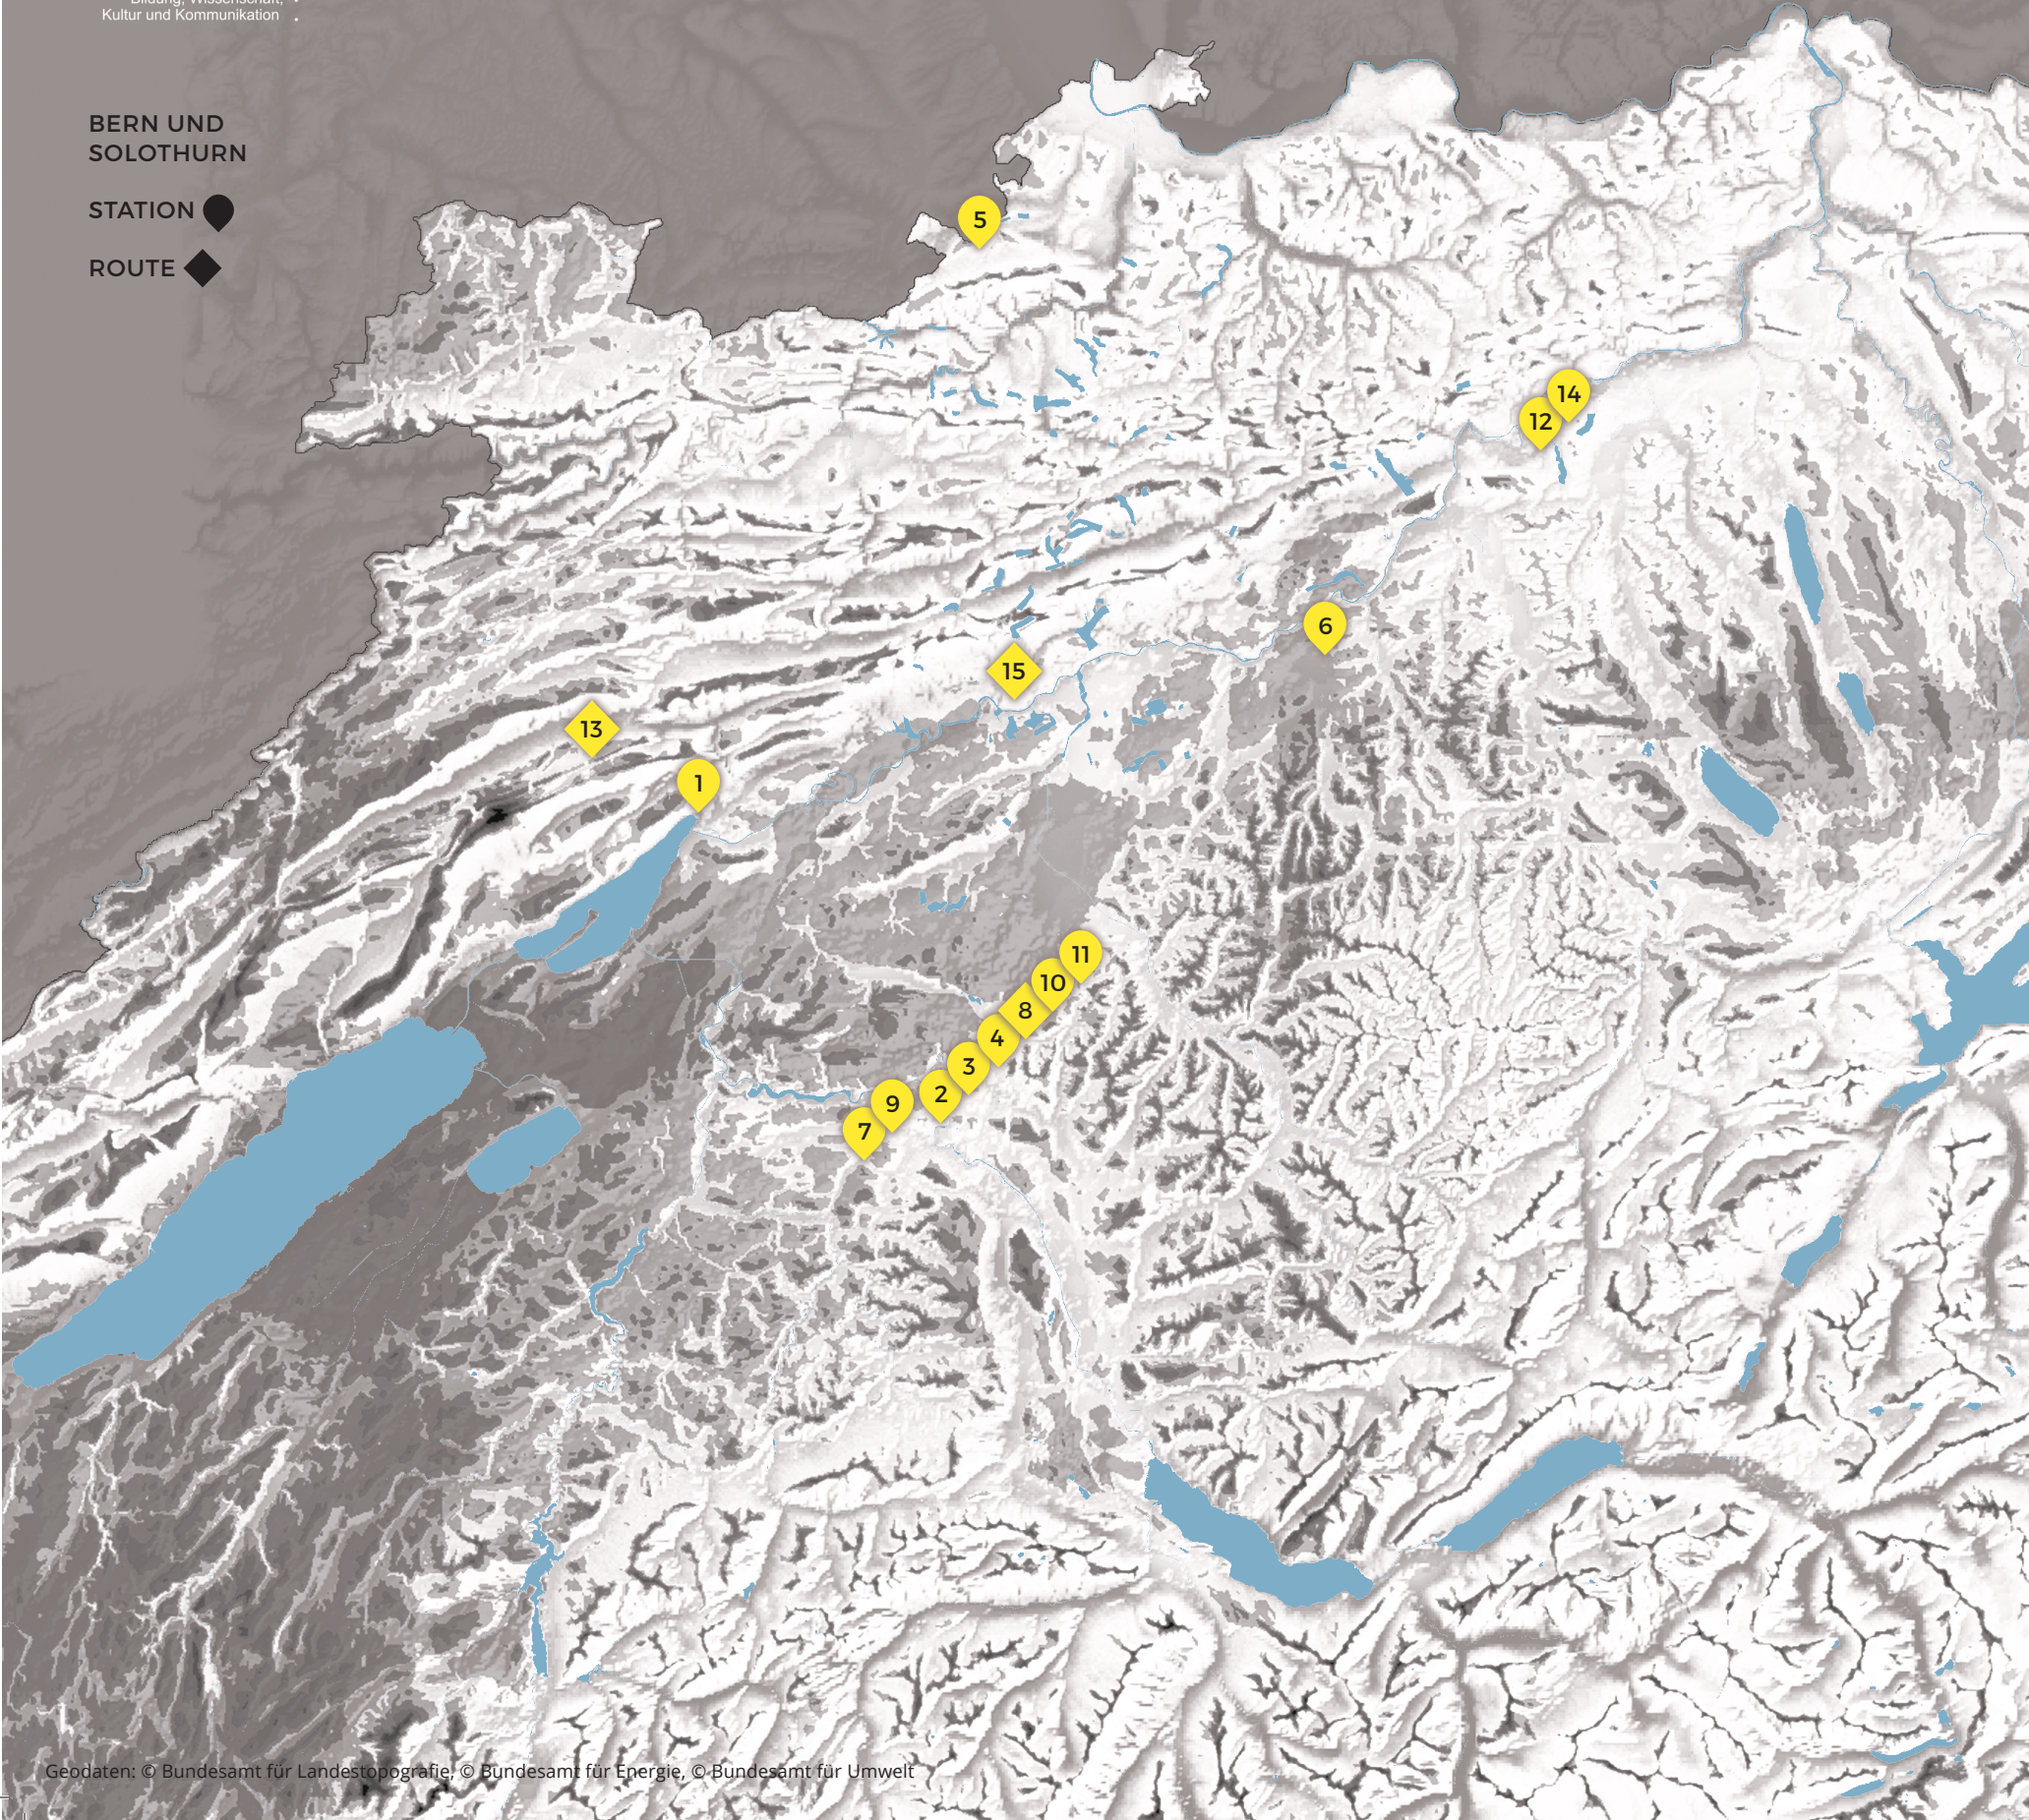

Unter dem Patronat der
**Schweizerischen
UNESCO-Kommission**

Organisation der
Vereinten Nationen für
Bildung, Wissenschaft,
Kultur und Kommunikation

**BERN UND
SOLOTHURN**

STATION ●

ROUTE ◆

ARBEITSKREIS FÜR ZEITFRAGEN BIEL	1
BERNER MÜNSTER	2
HAUS DER RELIGIONEN - DIALOG DER KULTUREN BERN	3
JÜDISCHE GEMEINDE BERN	4
KLOSTER MARIASTEIN	5
KRISHNA TEMPEL LANGENTHAL	6
LANDGUET RIED RETREATZENTRUM NIEDERWANGEN	7
LEUTE MACHEN KLEIDER BERN	8
MOSAIKVEREIN BERN	9
MUSEUM FÜR KOMMUNIKATION BERN	10
OFFENE KIRCHE HEILIGGEIST BERN	11
SIKH TEMPEL DÄNIKEN	12
TÄUFERWEG BERNER JURA	13
THAI-BUDDHISTISCHER TEMPEL GRETZENBACH	14
VERENASCHLUCHT SOLOTHURN	15

FÜR SCHULKLASSEN
FÜR GRUPPEN & VEREINE
FÜR INDIVIDUALREISENDE

**DIALOGUE
EN ROUTE**

EN ROUTE

Dialogue en Route lädt ein, die religiöse und kulturelle Vielfalt der Schweiz zu entdecken. Diverse **Stationen** bieten Dialoge, Lernanlässe und Gastfreundschaft. Thematische **Routen** machen eindrucksvolle Kulturräume und Religionslandschaften erfahrbar. Junge **Guides** öffnen die Türen zur bewegten Geschichte und pluralen Gegenwart.

ANGEBOTE

Guided Tour, Begegnung, Workshop oder Schnitzeljagd? Wählen Sie aus einer **Vielzahl an Angeboten** auf der Webplattform. Die Angebote können **beliebig kombiniert** werden.

Für Lehrpersonen besteht **didaktisches Begleitmaterial** für den Lehrplan 21.*